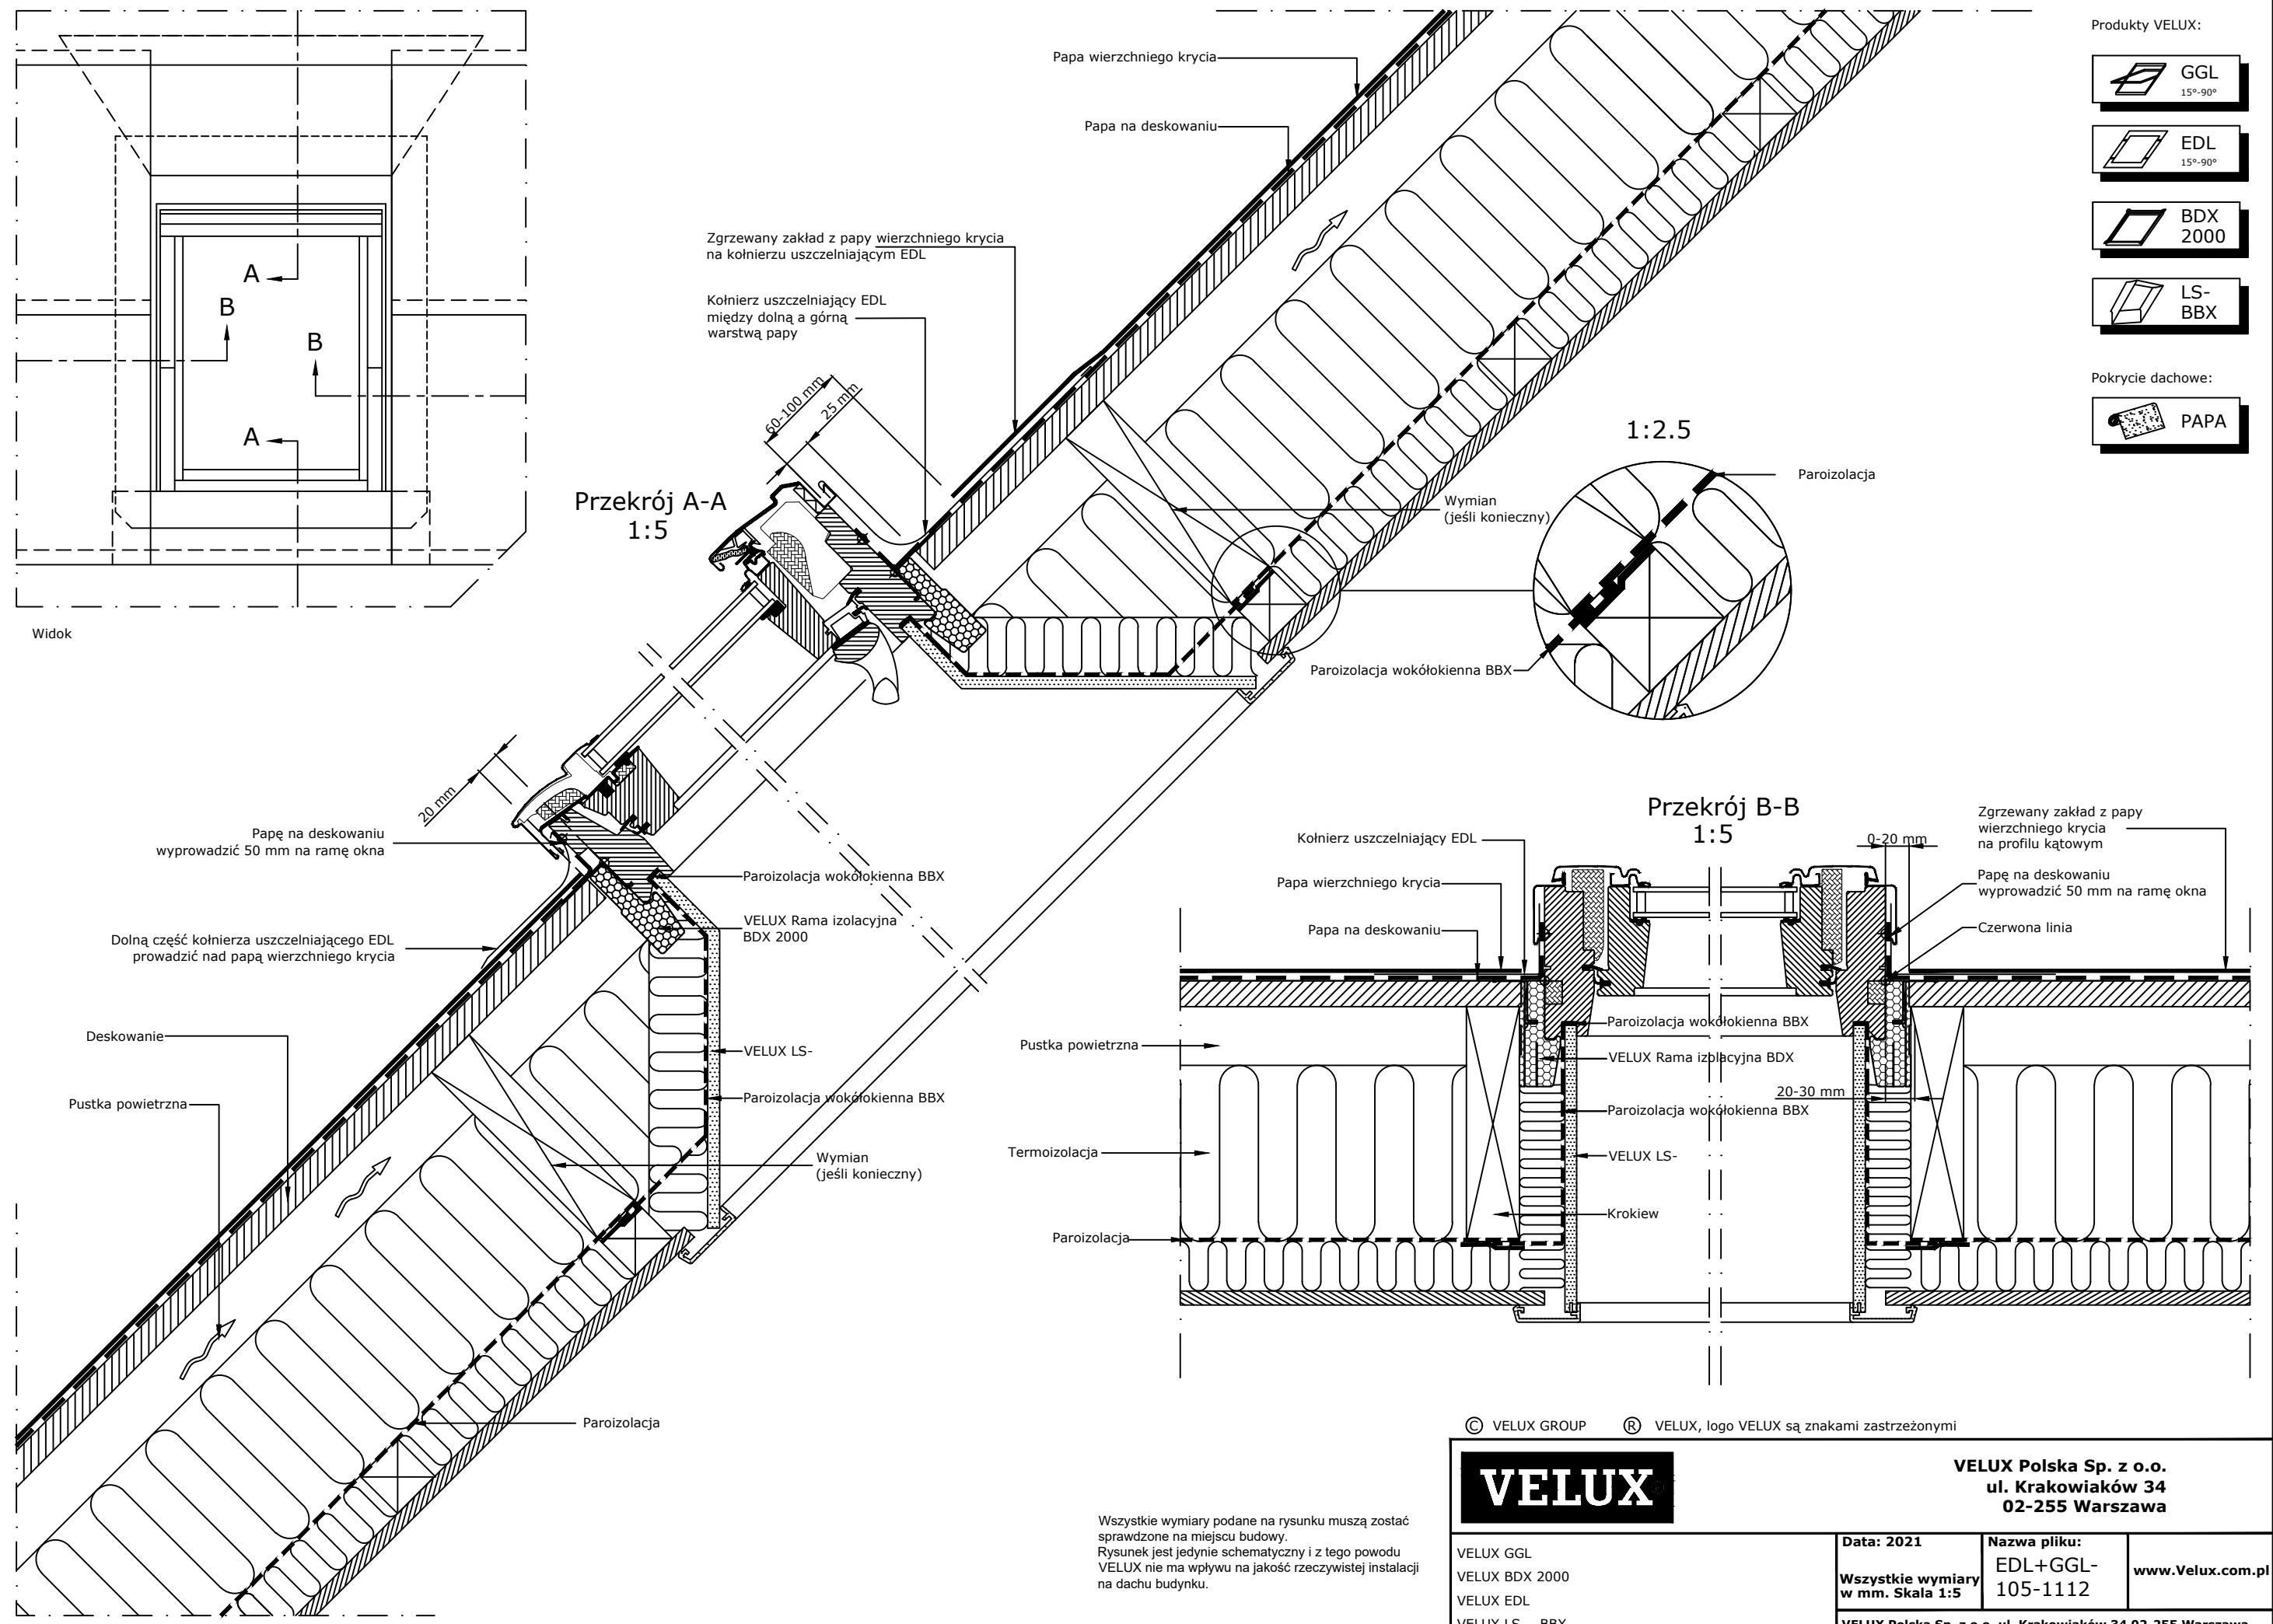

Przekrój A-A
1:5

- Produkty VELUX:
- GGL 15°-90°
 - EDL 15°-90°
 - BDX 2000
 - LS-BBX
- Pokrycie dachowe:
- PAPA

© VELUX GROUP ® VELUX, logo VELUX są znakami zastrzeżonymi

VELUX Polska Sp. z o.o.
ul. Krakowiaków 34
02-255 Warszawa

VELUX GGL
VELUX BDX 2000
VELUX EDL
VELUX LS-, BBX

Data: 2021	Nazwa pliku: EDL+GGL-105-1112	www.Velux.com.pl
Wszystkie wymiary w mm. Skala 1:5		
VELUX Polska Sp. z o.o. ul. Krakowiaków 34 02-255 Warszawa		